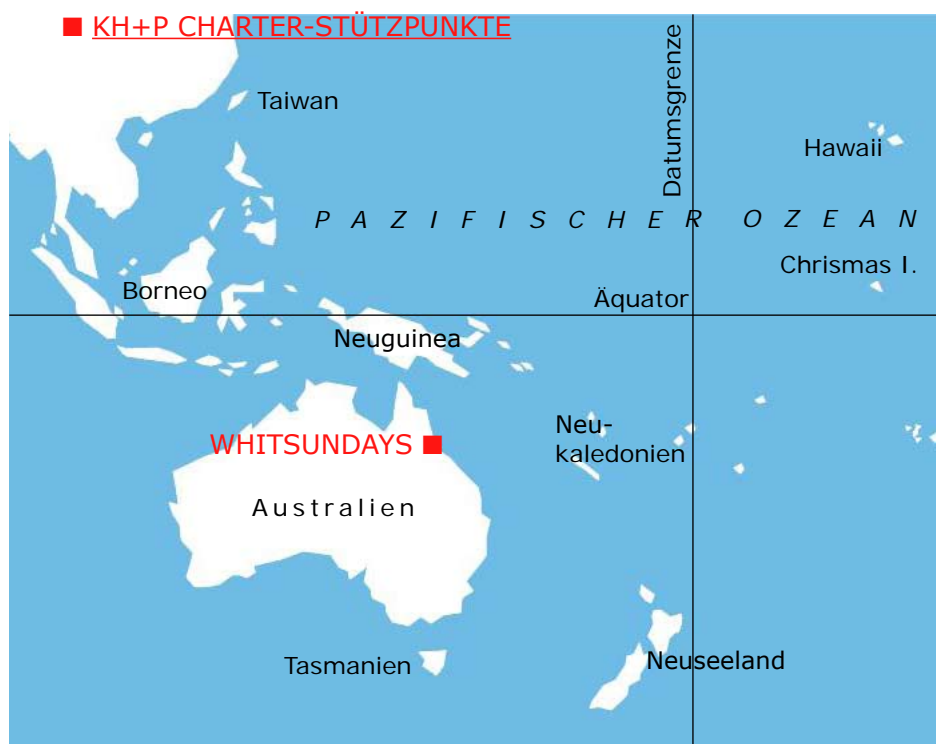

Australien/Whitsundays.

Auf der anderen Seite des Globus findet sich ein besonders faszinierendes, aber relativ leichtes Segelrevier in der Inselwelt der Whitsundays ab Hamilton Island. Eine reichhaltige Unterwasserwelt mit Riffen, bunten tropischen Fischen, Mantas, Meeresschildkröten und sogar Buckelwale erwartet den Naturliebhaber. Malerische abgelegene Ankerplätze, aber auch luxuriöse Ferienorte machen die Vielfalt dieses Gebietes aus. Kurze Entfernungen, Sichtnavigation, Winde zwischen 10-25 kn, Gezeitenunterschiede bis zu 4 Metern sind zu beachten. Ganzjahresrevier mit gelegentlichen tropischen Schauern (Januar-März).